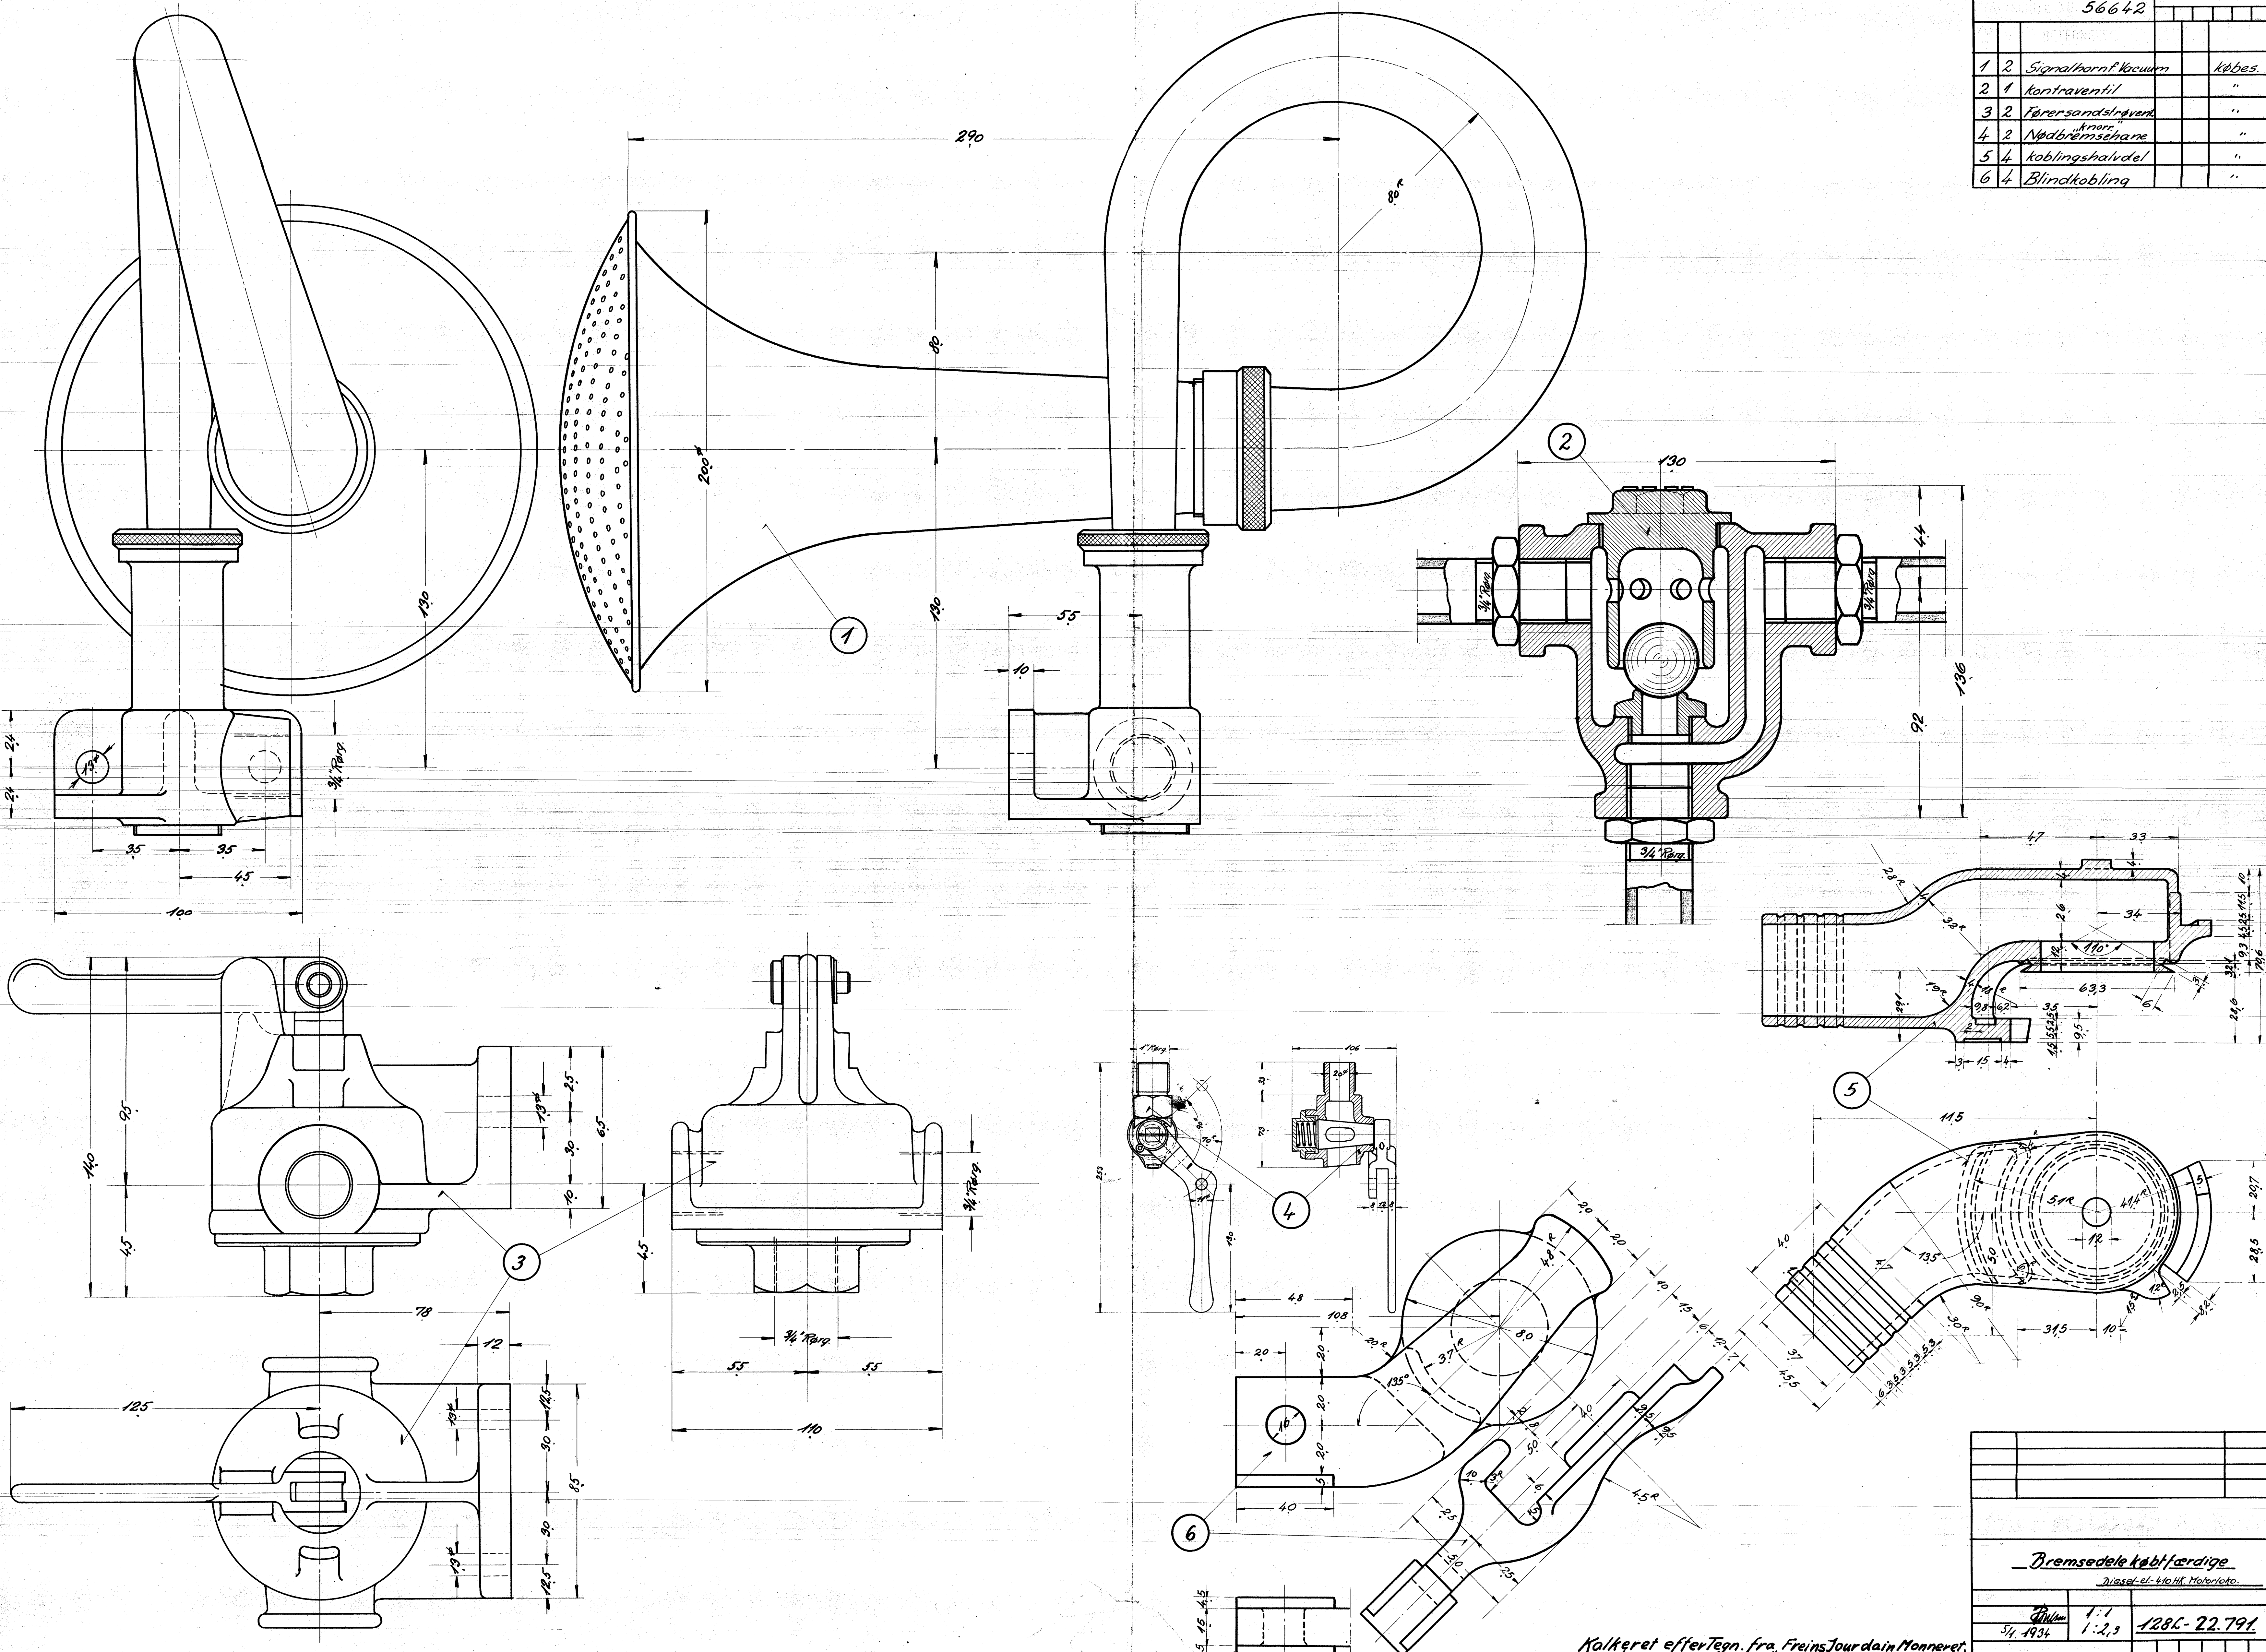

56642			
1	2	Signalhornf. Vacuum	kbbes.
2	1	kontraventil	"
3	2	Fører sandsl. vent.	"
4	2	Nødbremsehane	"
5	4	koblingshalvdel	"
6	4	Blindkobling	"

Bremsedele købt færdige			
Nissel-el. Mot.M. Motorfoto.			
1:1	1:2,3	1286-22.791	
3/4. 1934			